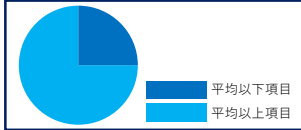

全体レポート

他社アプリ平均との差分

確認項目数	XX項目
平均以下項目数	XX項目
平均以下項目割合	XX.X%

分析結果コメント

- ~~~~~
- ~~~~~
- ~~~~~
- ~~~~~

総合判定

A

比較結果

区分	項目	結果	平均	最小	最大
ゲーム開始	起動時間(秒)	35	11	5	58
	起動時演出のスキップ有無	有	有	-	-
	初回DL量(MB)	99	386	56	3000
	チュートリアル突破時間(分)	18	21	5	60
	チュートリアルスキップ有無	無	有	-	-
	チュートリアル突破後のガチャ可能回数(回)	25	14	1	60
	引き直しガチャ有無	無	無	-	-

各タイトルの詳細(調査票)

タイトル	ジャンル	起動～ゲーム開始							
		起動時間	起動時演出スキップの有無	初回DL量	チュートリアル突破時間	チュートリアルスキップ有無	チュートリアル突破後ガチャ可能回数	引き直しガチャ有無	リセマラ有無
タイトルA	シュミレーション	30秒	有	900.0MB	20分	有	50回	有	有
タイトルB	シュミレーション	50秒	無	56.0MB	10分	有	0回	無	有
タイトルC	シュミレーション	15秒	有	452.6MB	15分	無	5回	無	無
タイトルD	シュミレーション	3秒	無	24.6MB	5分	有	100回	無	無
タイトルE	RPG	45秒	無	154.6MB	3分	無	24回	有	有
タイトルF	RPG	32秒	無	1039.0MB	36分	有	32回	無	有
タイトルG	RPG	27秒	有	2026.0MB	6分	無	5回	無	無
タイトルH	RPG	30秒	無	333.6MB	8分	有	11回	無	有
タイトルI	アドベンチャー	32秒	無	262.0MB	16分	有	24回	有	有
タイトルJ	アドベンチャー	74秒	有	23.5MB	25分	有	13回	無	有

ProVision

株式会社ProVision

横浜本社

〒220-8140

神奈川県横浜市西区みなとみらい2丁目2番1号 横浜ランドマークタワー40階/38階・33階(検証ラボ)

TEL : 045-872-40000/FAX : 045-872-4001

✉ prv-infoshare-ml@pro-vision.jp

Test

QA Consulting

Security Test

Solution

RPA

Guidelines Management

Development